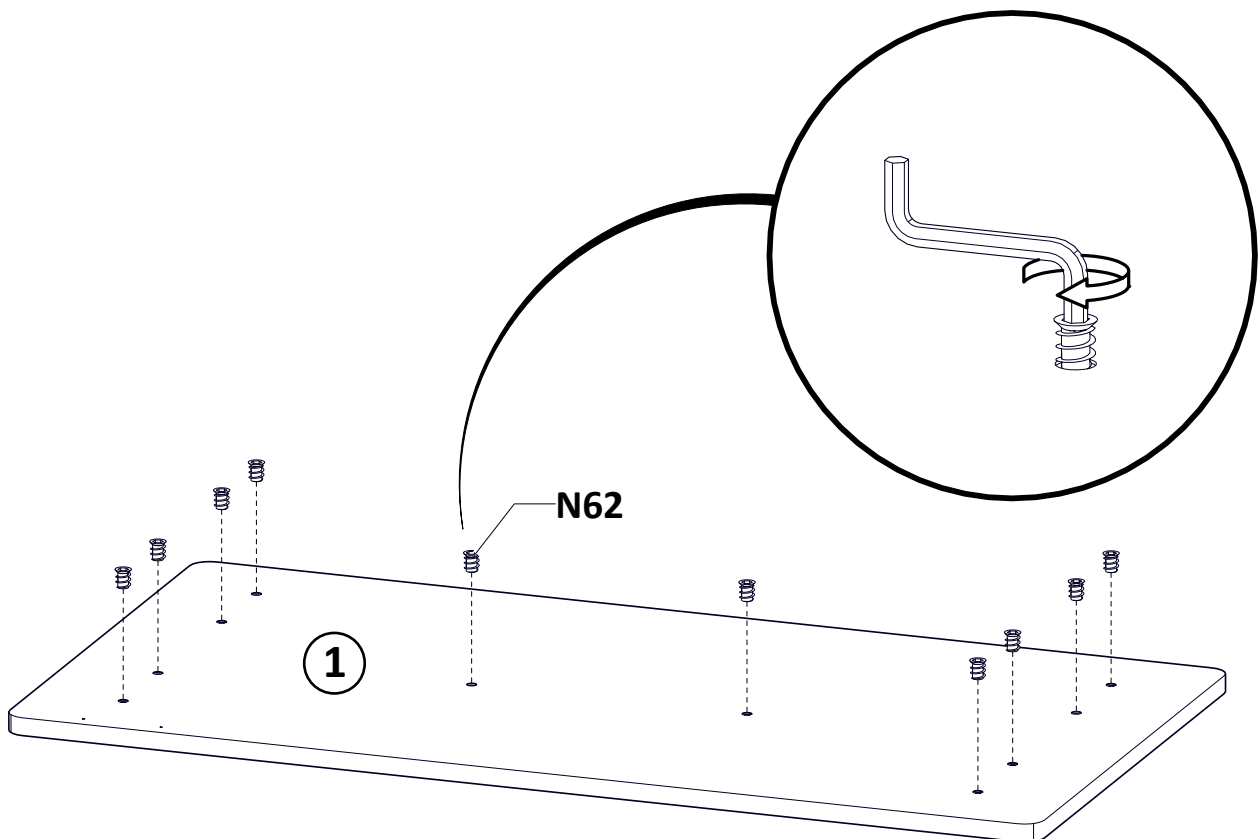

MOON

1210 x 670

1300 x 670

1500 x 800

W8 1x 6mm		N62 10x M6x10	
------------------------	--	----------------------------	--

PL - UWAGA!

W przypadku reklamacji prosimy o podanie numeru serii znajdującego się na kartonie. W związku z tym prosimy o zachowanie opakowań do momentu zmontowania mebla. W przypadku stwierdzenia uszkodzenia któregoś z elementów, prosimy nie montować modułu, którego częścią jest dany element.